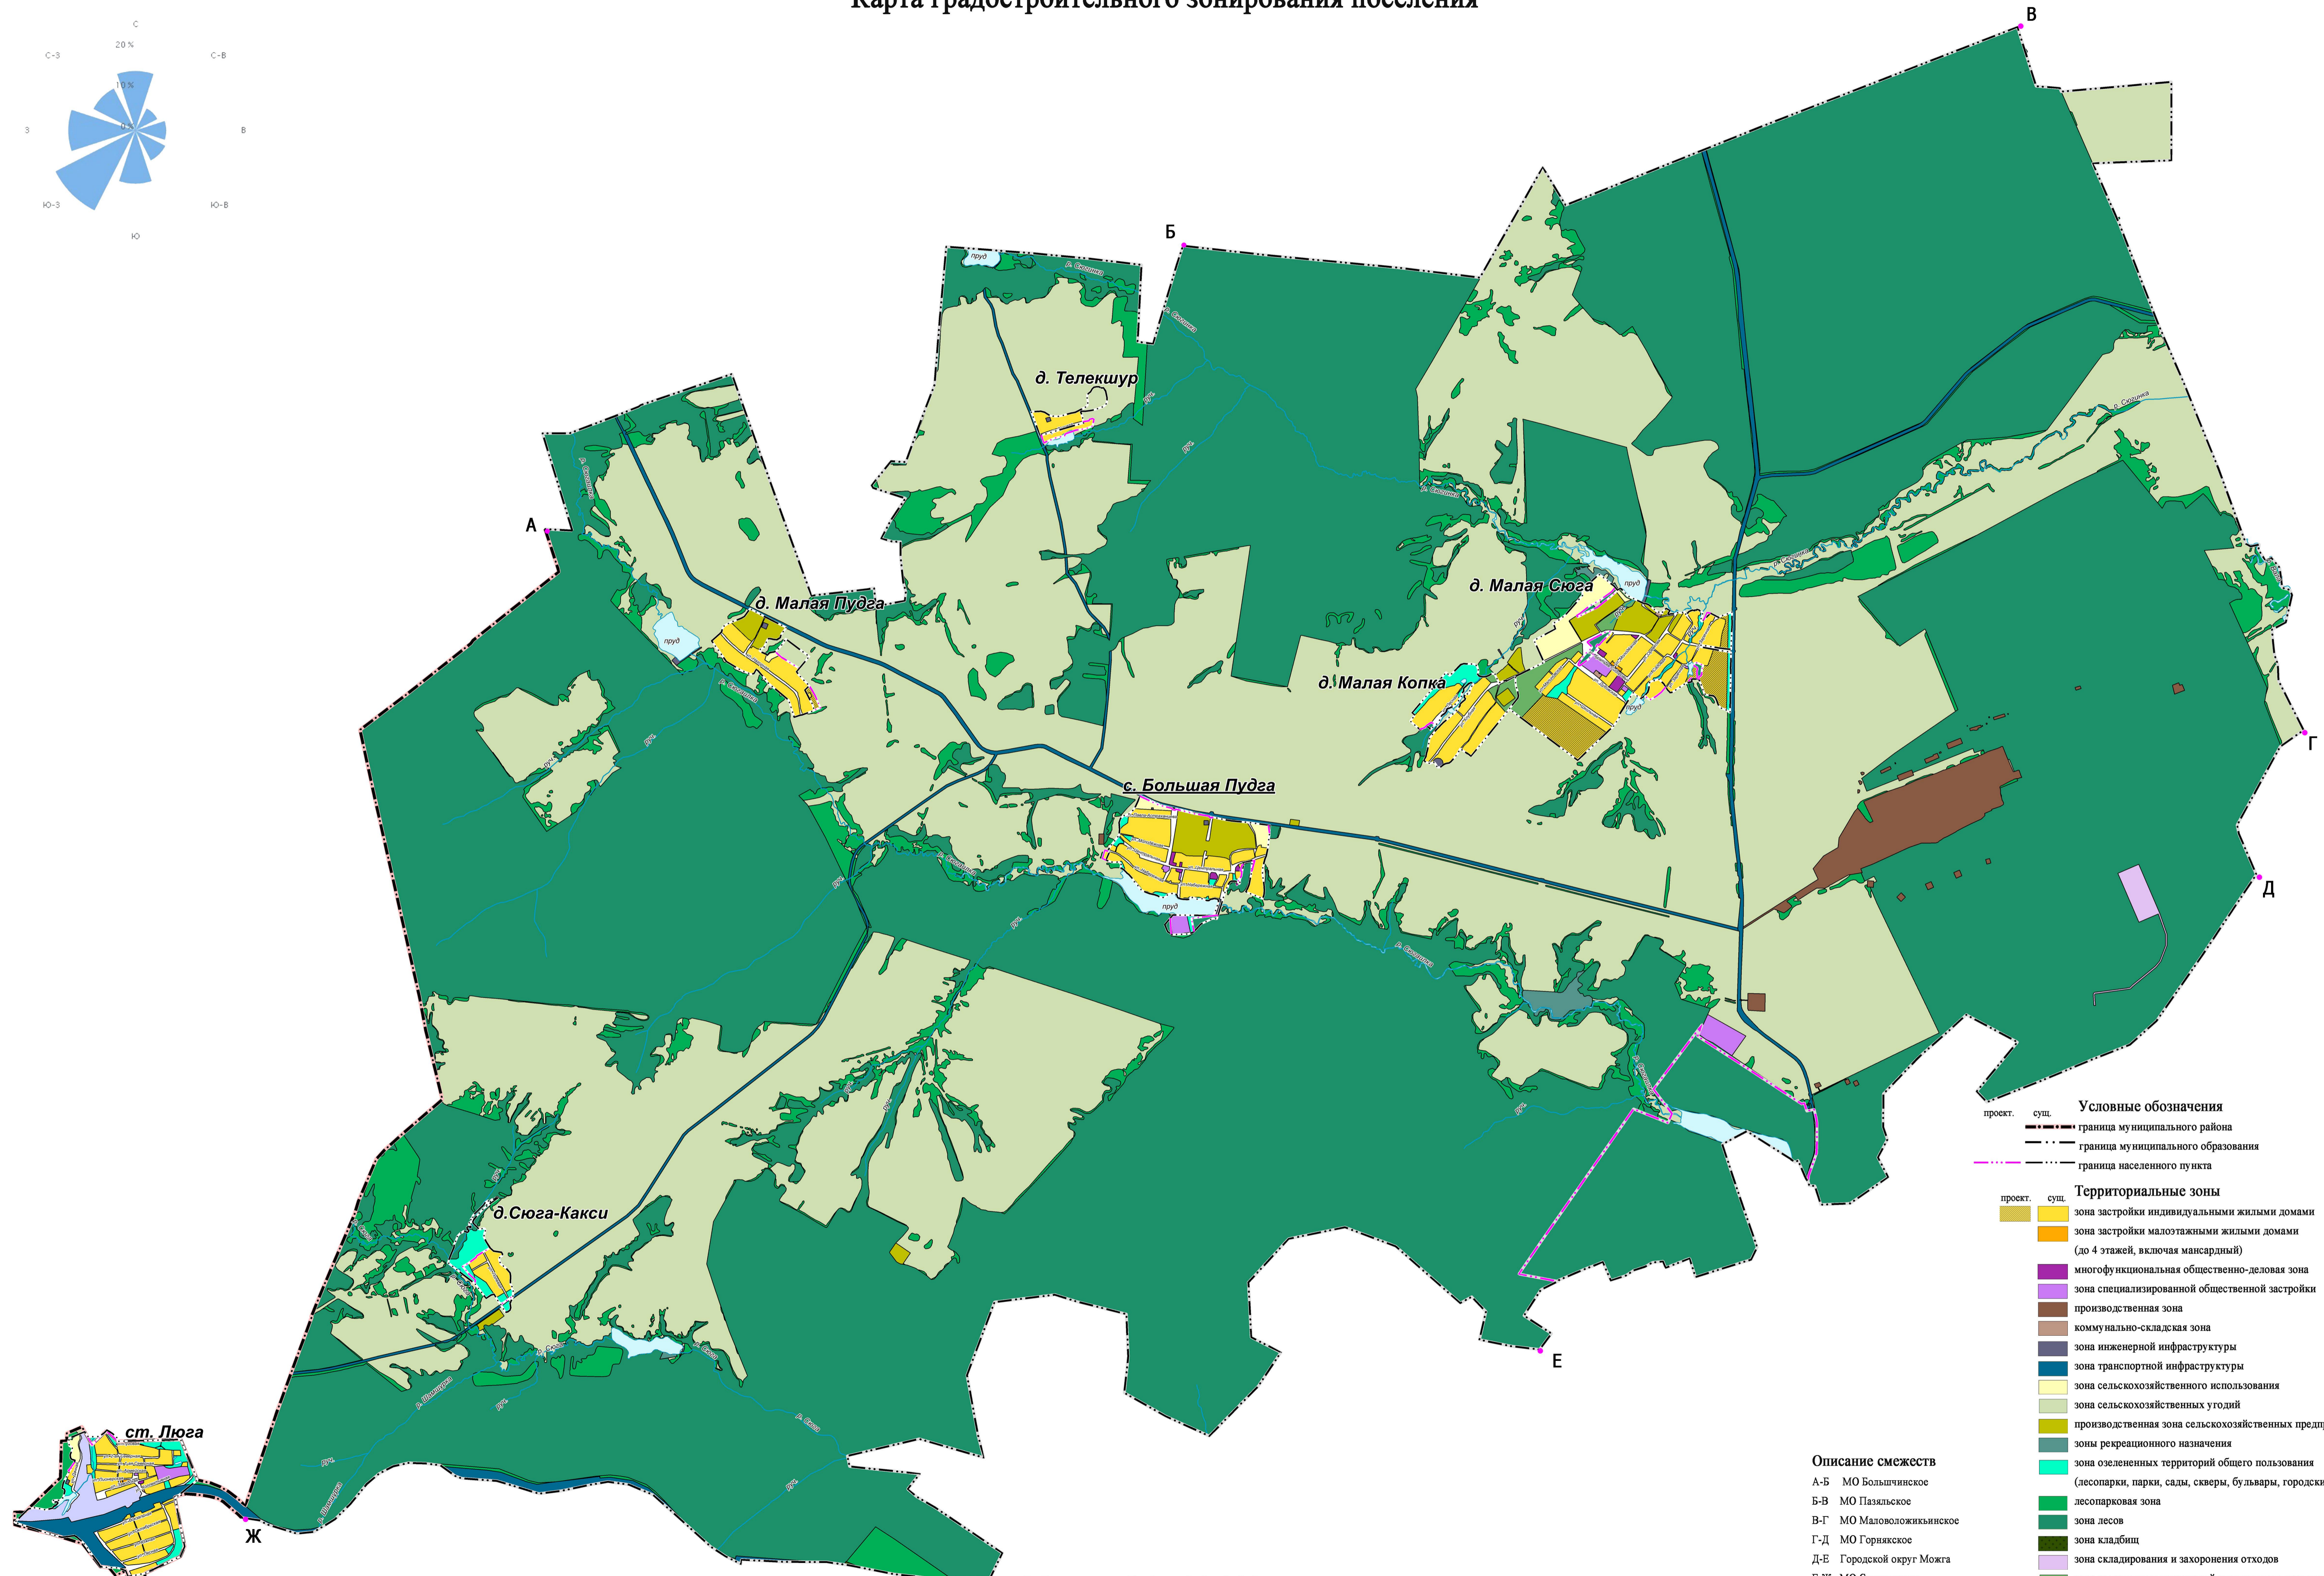

Проект внесения изменений в Правила землепользования и застройки муниципального образования «Большепудгинское» Можгинского района Удмуртской Республики
Карта градостроительного зонирования поселения

- Условные обозначения**
- проект. суц. — граница муниципального района
 - граница муниципального образования
 - граница населенного пункта
- Территориальные зоны**
- проект. суц. — зона застройки индивидуальными жилыми домами
 - зона застройки малоэтажными жилыми домами (до 4 этажей, включая мансардный)
 - multifunctional public-business zone
 - zone of specialized public construction
 - production zone
 - communication-storage zone
 - zone of engineering infrastructure
 - zone of transport infrastructure
 - zone of agricultural use
 - zone of agricultural lands
 - production zone of agricultural enterprises
 - recreation zones
 - zone of green territories of common use (parks, gardens, squares, boulevards, urban forests)
 - forest zone
 - zone of landfills
 - zone of storage and disposal of waste
 - zone of green territories of special purpose
 - zone of regime territories
 - zone of water bodies
- Описание смежеств**
- А-Б МО Большечинское
 - Б-В МО Пазяльское
 - В-Г МО Маловоложжыкское
 - Г-Д МО Горнякское
 - Д-Е Городской округ Можга
 - Е-Ж МО Сюгайское
 - Ж-А Кизнерский район

Масштаб 1 : 28 000