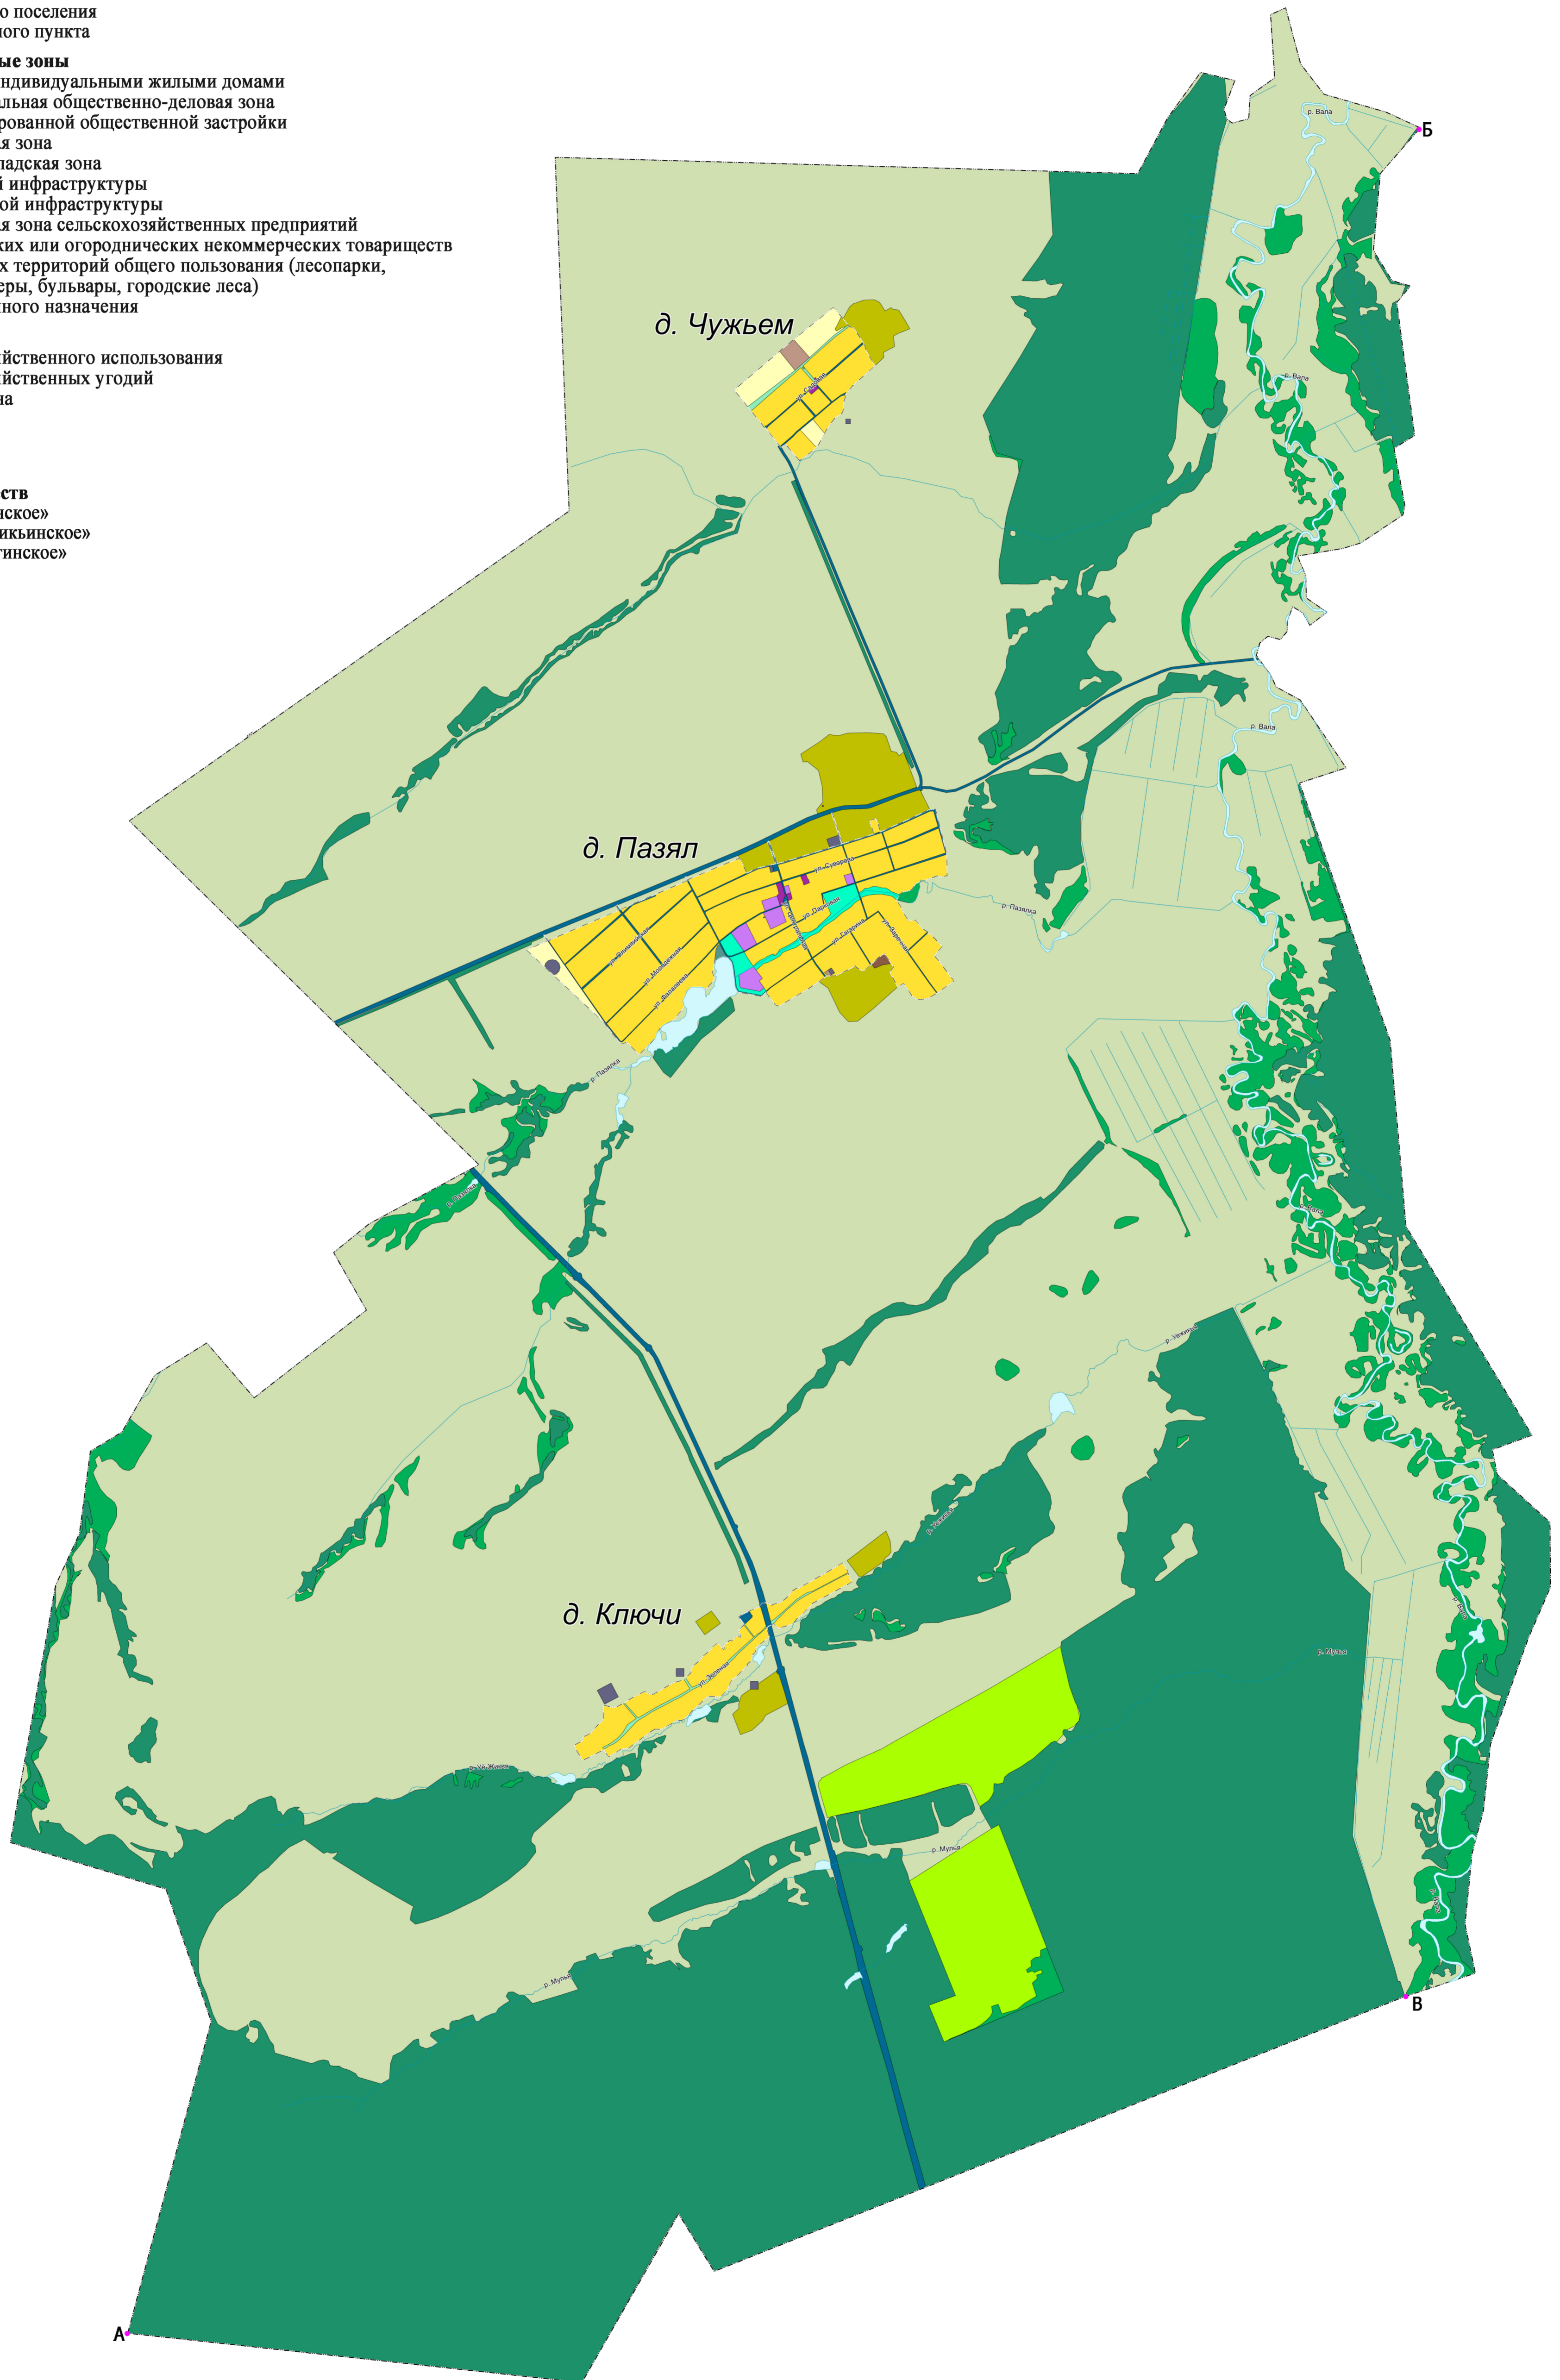

Проект внесения изменений в Правила землепользования и застройки муниципального образования «Пазяльское» Можгинского района Удмуртской Республики

Карта градостроительного зонирования

сущ. Условные обозначения
 - - - граница сельского поселения
 - - - - граница населенного пункта

сущ. Территориальные зоны
 Ж-1 зона застройки индивидуальными жилыми домами
 О-1 многофункциональная общественно-деловая зона
 О-2 зона специализированной общественной застройки
 П-1 производственная зона
 П-2 коммунально-складская зона
 И-1 зона инженерной инфраструктуры
 Т-1 зона транспортной инфраструктуры
 П-3 производственная зона сельскохозяйственных предприятий
 Сх-3 зона садоводческих или огороднических некоммерческих товариществ
 Р-3 зона озелененных территорий общего пользования (лесопарки, парки, сады, скверы, бульвары, городские леса)
 Р-1 зоны рекреационного назначения

сущ. Территории
 зона сельскохозяйственного использования
 зона сельскохозяйственных угодий
 лесопарковая зона
 зона лесов
 зона акваторий
 иные зоны

Описание смежеств
 А-Б МО «Большеучинское»
 Б-В МО «Маловоложкынское»
 В-А МО «Большепудгинское»

Масштаб 1 : 19 000