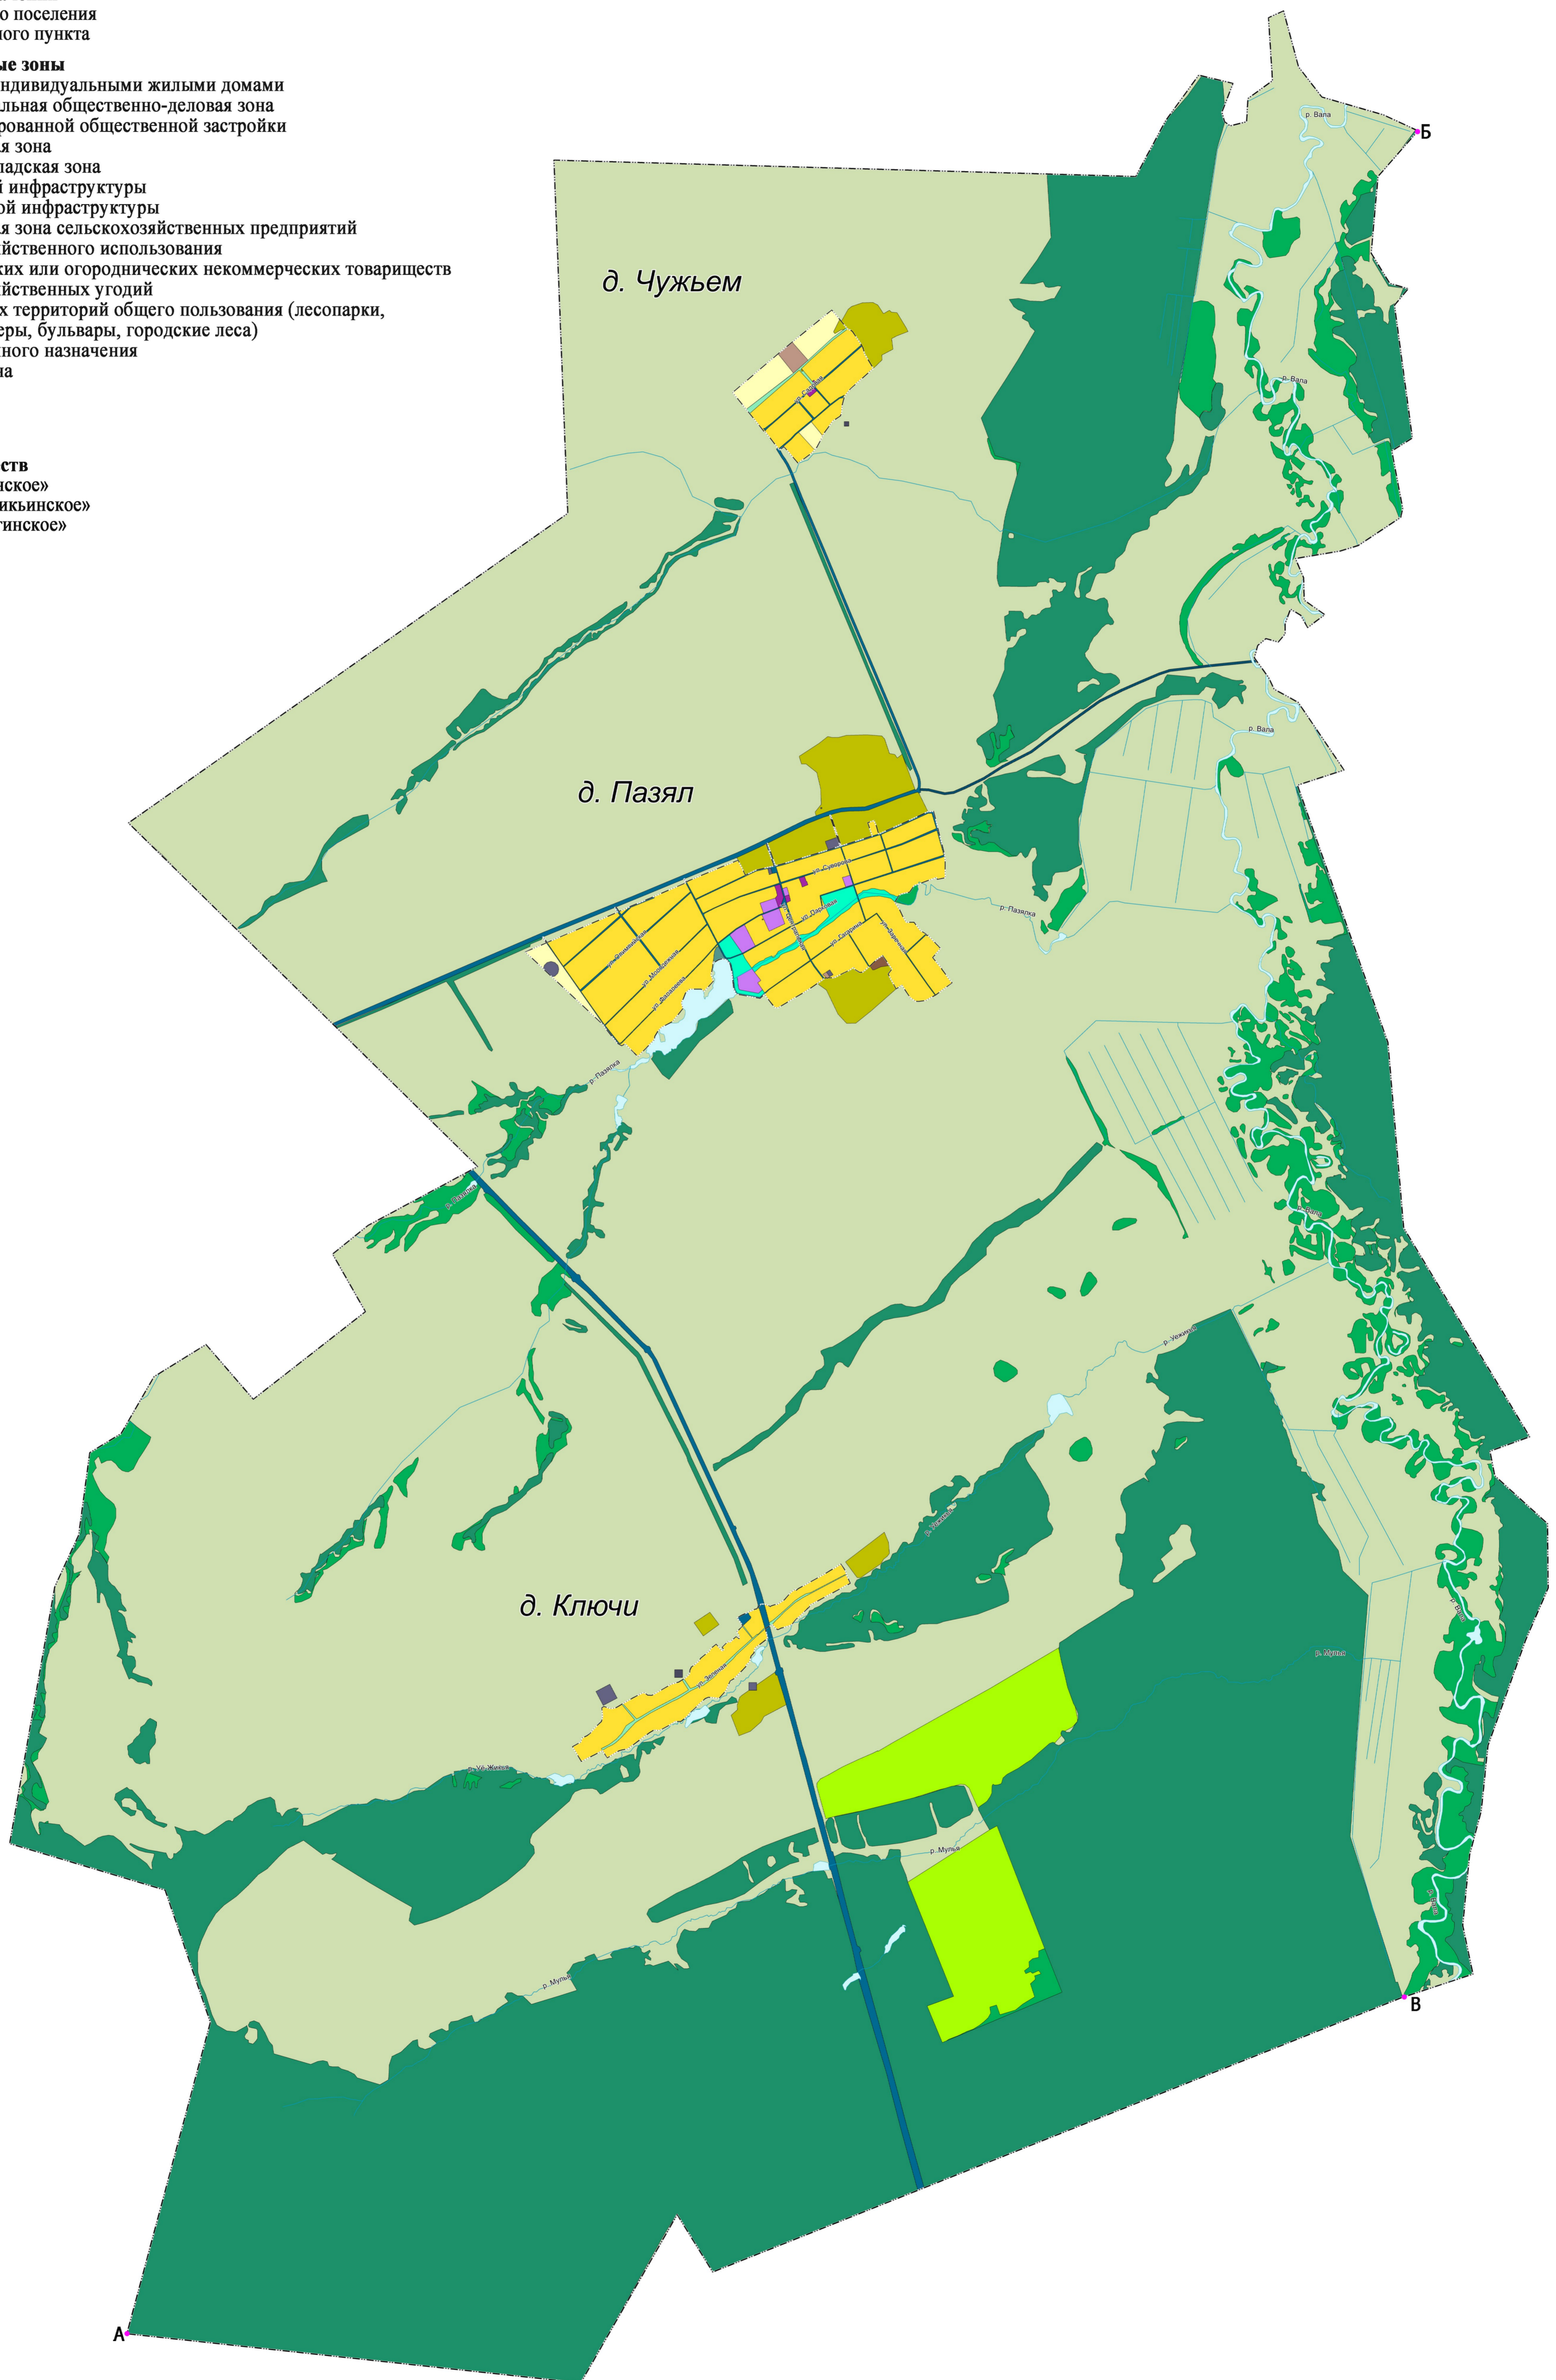

Проект Генерального плана муниципального образования «Пазяльское» Можгинского района Удмуртской Республики Карта функциональных зон поселения

- сущ. **Условные обозначения**
 - - - граница сельского поселения
 - - - - граница населенного пункта
- проект. сущ. **Функциональные зоны**
- зона застройки индивидуальными жилыми домами
 - многофункциональная общественно-деловая зона
 - зона специализированной общественной застройки
 - производственная зона
 - коммунально-складская зона
 - зона инженерной инфраструктуры
 - зона транспортной инфраструктуры
 - производственная зона сельскохозяйственных предприятий
 - зона сельскохозяйственного использования
 - зона садоводческих или огороднических некоммерческих товариществ
 - зона сельскохозяйственных угодий
 - зона озелененных территорий общего пользования (лесопарки, парки, сады, скверы, бульвары, городские леса)
 - зоны рекреационного назначения
 - лесопарковая зона
 - зона лесов
 - зона акваторий
 - иные зоны
- Описание смежеств**
 А-Б МО «Большеучинское»
 Б-В МО «Маловоложкынское»
 В-А МО «Большепудгинское»

Масштаб 1 : 19 000