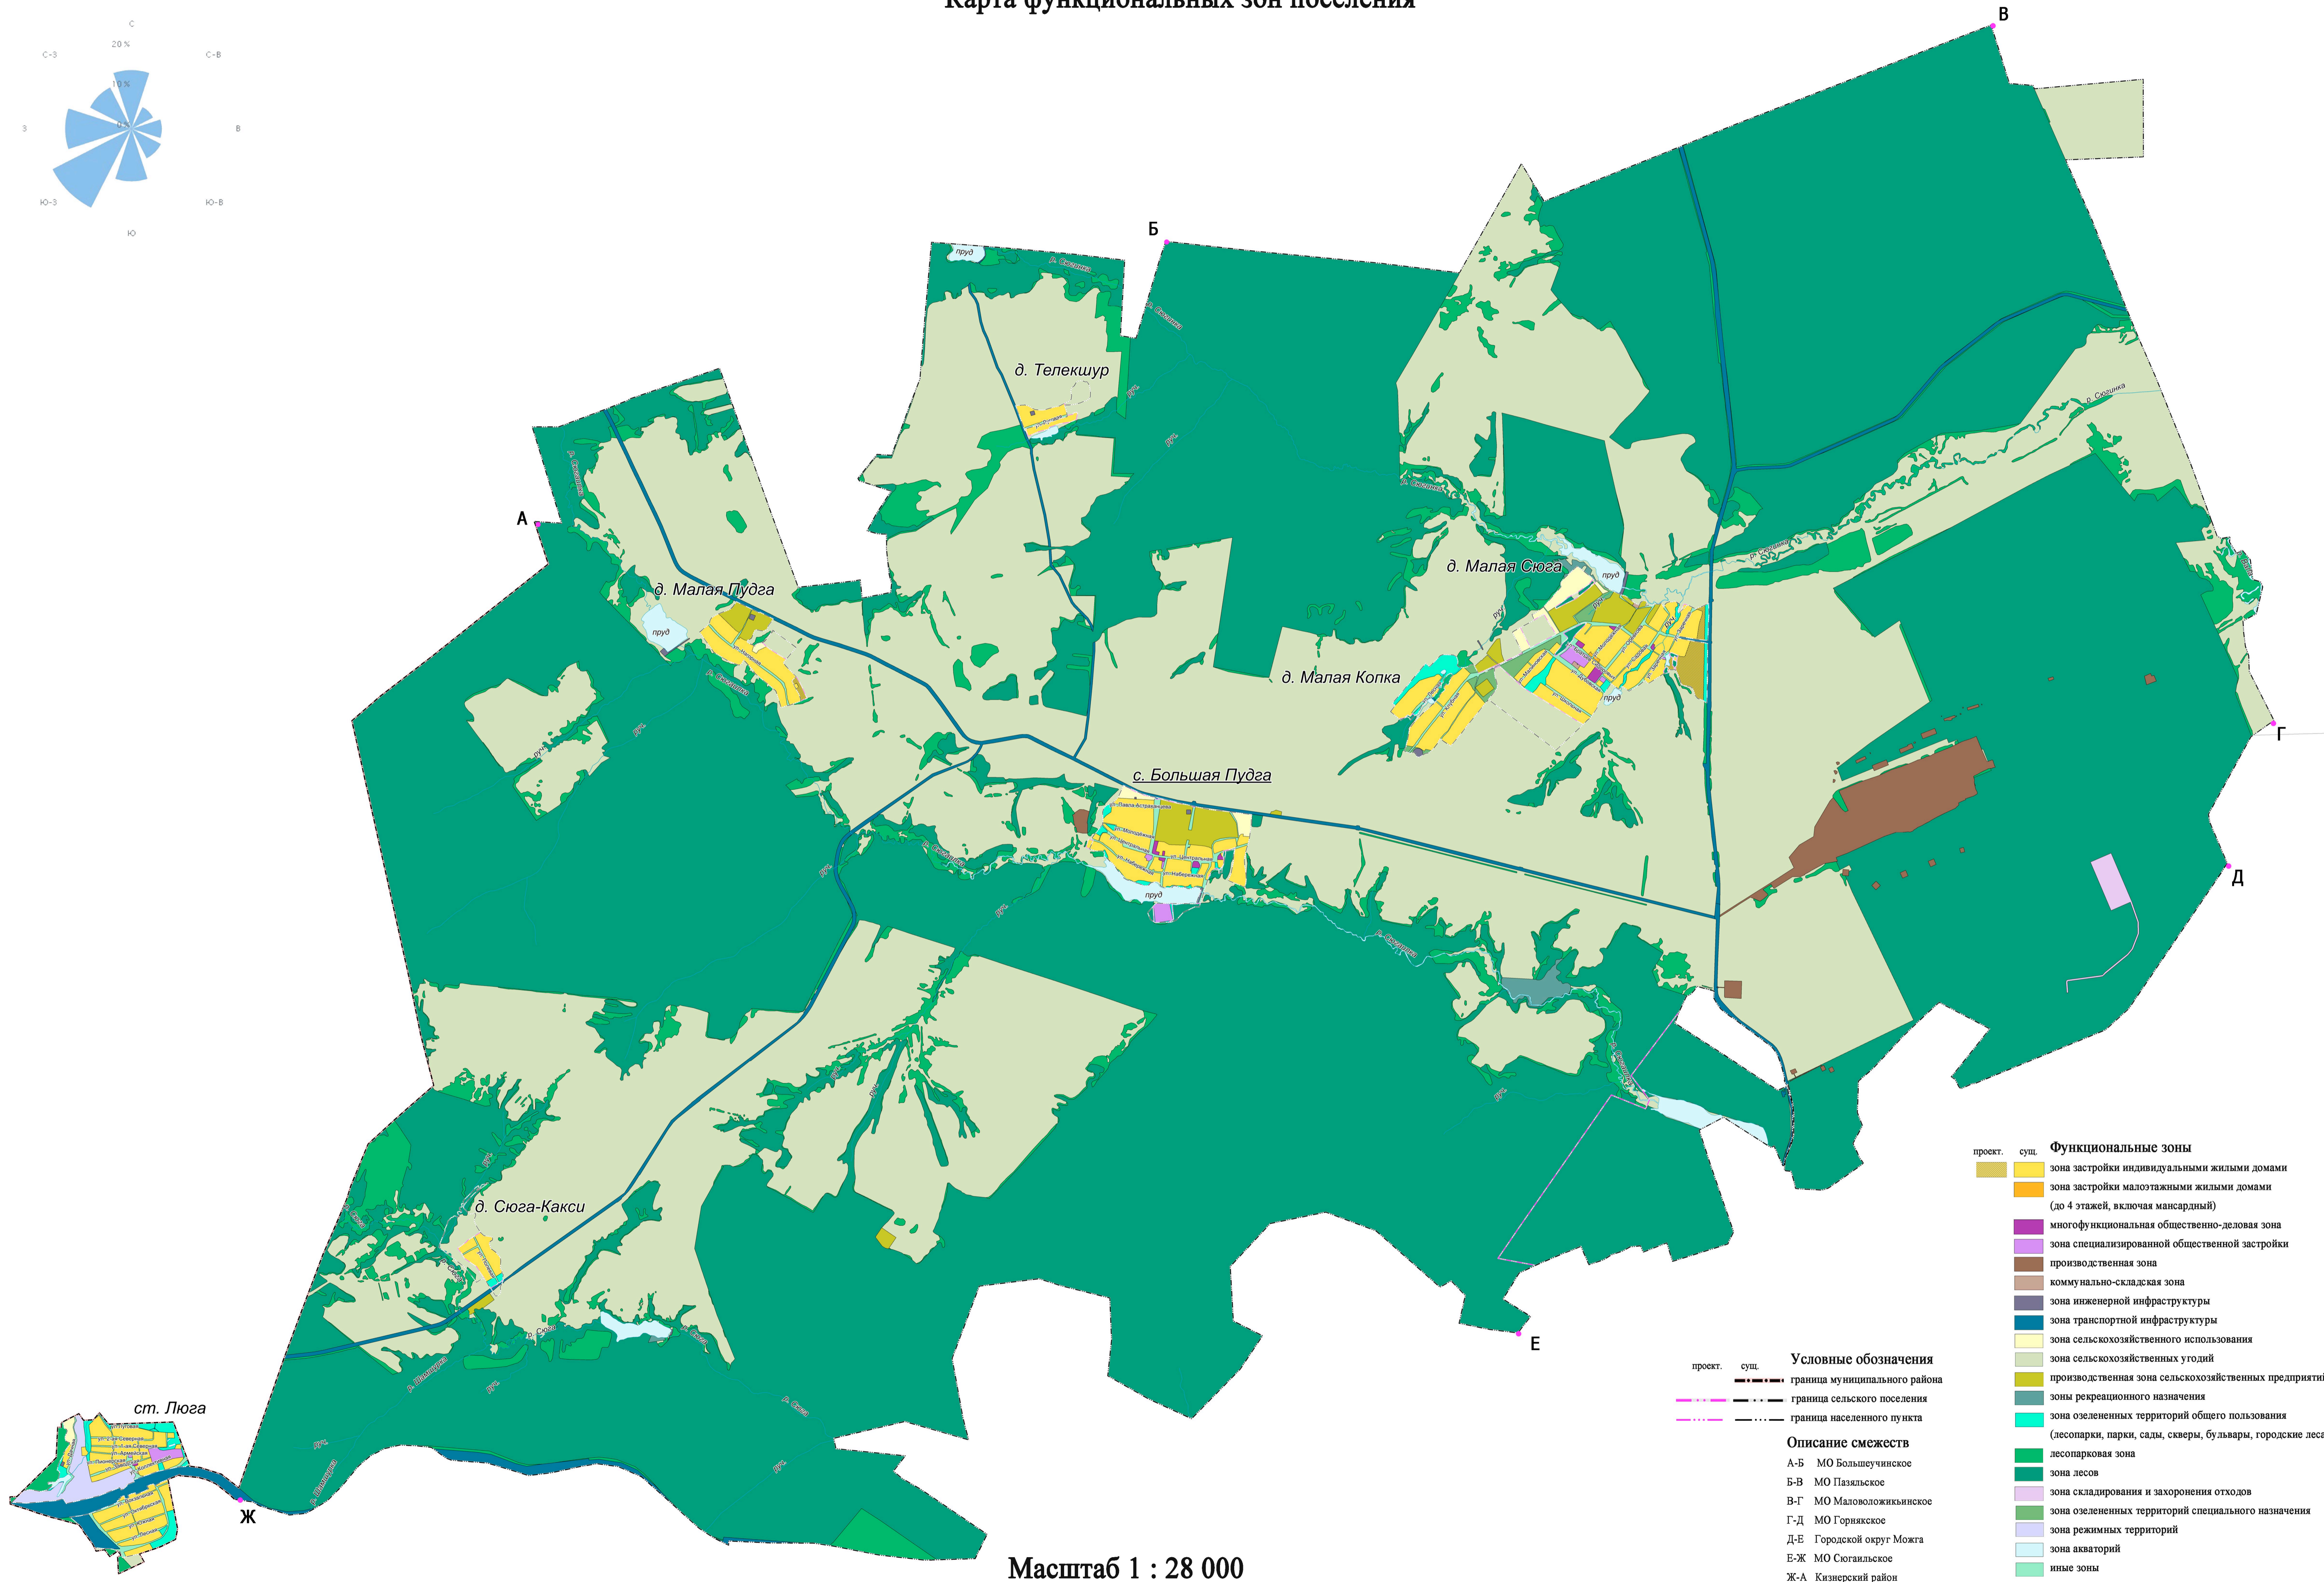

Проект внесения изменений в Генеральный план муниципального образования «Большепудгинское» Можгинского района Удмуртской Республики

Карта функциональных зон поселения

Масштаб 1 : 28 000

- | проект. | сущ. | Функциональные зоны |
|---------|------|---|
| | | зона застройки индивидуальными жилыми домами |
| | | зона застройки малоэтажными жилыми домами (до 4 этажей, включая мансардный) |
| | | многофункциональная общественно-деловая зона |
| | | зона специализированной общественной застройки |
| | | производственная зона |
| | | коммунально-складская зона |
| | | зона инженерной инфраструктуры |
| | | зона транспортной инфраструктуры |
| | | зона сельскохозяйственного использования |
| | | зона сельскохозяйственных угодий |
| | | производственная зона сельскохозяйственных предприятий |
| | | зоны рекреационного назначения |
| | | зона озелененных территорий общего пользования (лесопарки, парки, сады, скверы, бульвары, городские леса) |
| | | лесопарковая зона |
| | | зона лесов |
| | | зона складирования и захоронения отходов |
| | | зона озелененных территорий специального назначения |
| | | зона режимных территорий |
| | | зона акваторий |
| | | иные зоны |

- | проект. | сущ. | Условные обозначения |
|---------|------|-------------------------------|
| | | граница муниципального района |
| | | граница сельского поселения |
| | | граница населенного пункта |
- Описание смежеств**
- А-Б МО Большеучинское
 - Б-В МО Пазяльское
 - В-Г МО Маловоложйкинское
 - Г-Д МО Горнякское
 - Д-Е Городской округ Можга
 - Е-Ж МО Сюгайское
 - Ж-А Кизнерский район